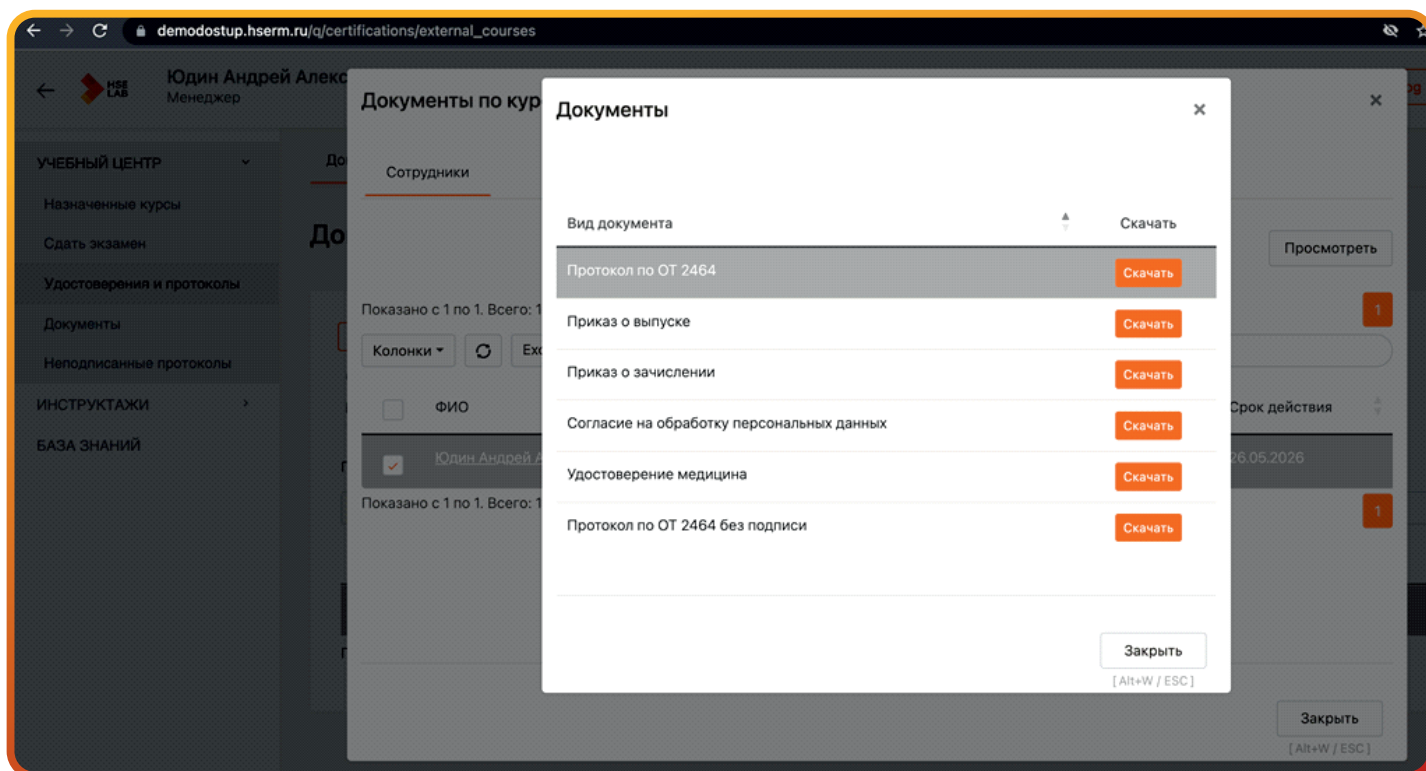

После подписания протокола слушателем информация по нему загружается в реестр Минтруда, выгружается обратно информация по регистрационному номеру, далее члены комиссии подписывают данный протокол.

Пока протокол не подписан всеми экспертами, слушатели и кураторы видят, что он еще не готов при попытке скачать.