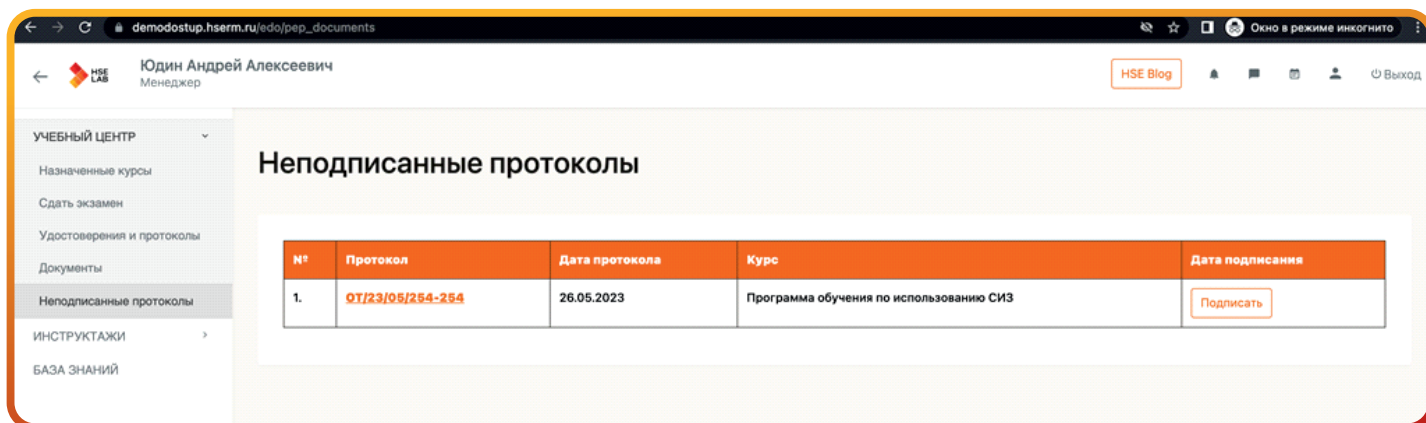

Если пользователь выбрал вариант подписать «Позже», протокол будет ждать его в разделе «Неподписанные протоколы», где он может просмотреть протокол (при необходимости нажав на номер протокола) или просто подписать его со своей стороны.