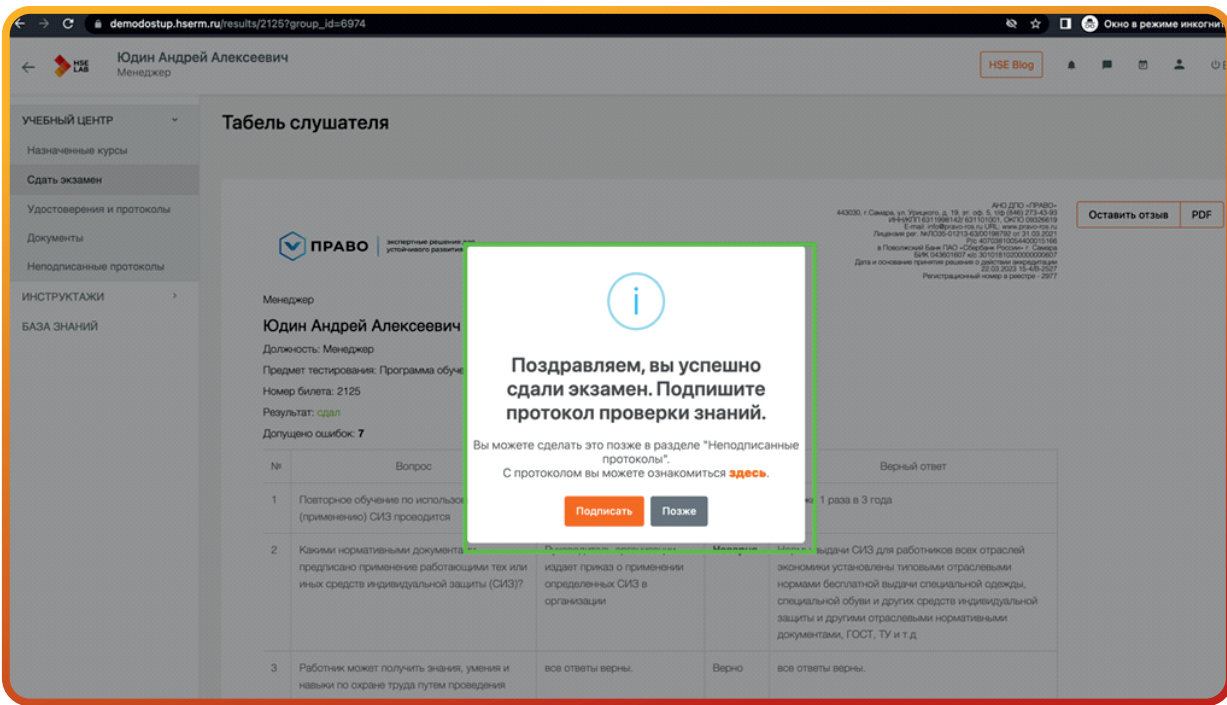

## Работа с ЭЦП

После согласования запускаются внутренние механизмы, которые создают группу слушателей и отправляют письма с доступами к кабинету слушателя.

Вам назначены новые курсы на портале дистанционного обучения

 Support HSE-RM support@portal.hserm.ru  Сегодня в 10:29  
Я >

Здравствуйте, Юдин Андрей Алексеевич!

Вам были назначены новые курсы на портале дистанционного обучения:

№	Курс
1	Программа обучения по использованию СИЗ

Данные для входа на портал	
Ссылка	<a href="https://demodostup.hserm.ru/login">https://demodostup.hserm.ru/login</a>
Логин	aaudin5
Пароль	5302

Слушатель заходит в свой кабинет и проходит курс обучения.

При успешной сдаче итогового экзамена слушатель увидит всплывающее окно, на котором может подписать протокол своей Простой электронной подписью, ознакомиться с протоколом при нажатии на ссылку «Здесь» или нажать «Позже».